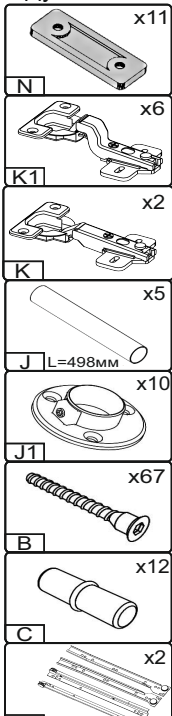

Запорізька меблева фабрика «Pehotin»
Made in Ukraine by «Pehotin»

Ліжко дитяче «Дует-1»

Kids bed «Duet-1»

Д -2080, Ш-730, В-1600, мм.

L-2080, W-730, H-1600, mm.

pehotin@gmail.com
pehotin.com.ua

Інструкція збірки
Assembly instruction

«Дует-1»/«Duet-1»

Упаковка №1/Package №1			
№	довжина(мм) length(mm)	ширина(мм) width(mm)	кількість quantity
1.	1280*	732	1
2.	1116*	732	1
3.	800*	360	1
4.	773*	350	1
5.	730*	732	1
6.	506**	294**	1
7.	700*	200**	1
8.	200	100*	1
9.	768*	716	1
10.	768*	716	1
11.	768*	716	2
12.	305**	762**	2
13.	270	405	1

Упаковка №2/Package №2			
№	довжина(мм) length(mm)	ширина(мм) width(mm)	кількість quantity
14.	1600*	732*	1
15.	1600*	732*	1
16.	1900*	320	1
17.	1900*	320	1
18.	1900	700	1
19.	300*	716	1
20.	300*	716	1
21.	675	330	1
22.	1220	398	2
23.	900**	378	2
24.	1600*	150*	1
25.	1600*	150*	1
26.	300	70	2
27.	768	70	2
28.	384*	100	2
29.	274*	100	1
30.	146**	294**	1

1.

2.

3

3.

4.

4

5.

6.