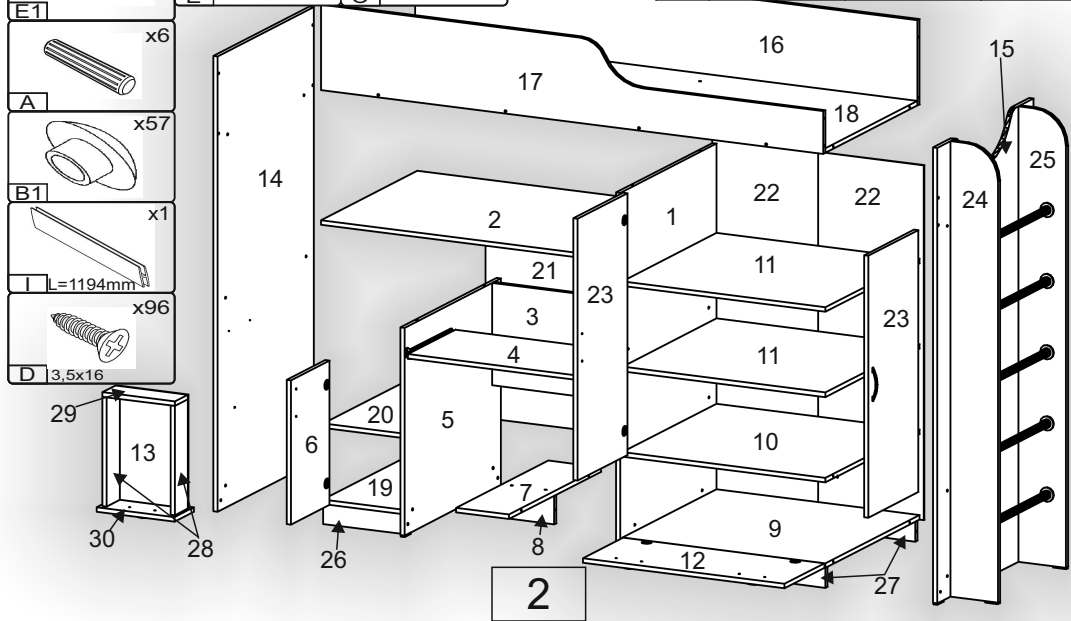

Запорізька меблева фабрика «Pehotin»
Made in Ukraine by «Pehotin»

Ліжко дитяче «Дует-1»

Kids bed «Duet-1»

Д -2080, Ш-730, В-1600, мм.

L-2080, W-730, H-1600, mm.

pehotin@gmail.com
pehotin.com.ua

Інструкція збірки
Assembly instruction

«Дует-1»/«Duet-1»

Упаковка №1/Package №1			
№	довжина(мм) length(mm)	ширина(мм) width(mm)	кількість quantity
1.	1280*	732	1
2.	1116*	732	1
3.	800*	360	1
4.	773*	350	1
5.	730*	732	1
6.	506**	294**	1
7.	700*	200**	1
8.	200	100*	1
9.	768*	716	1
10.	768*	716	1
11.	768*	716	2
12.	305**	762**	2
13.	270	405	1

Упаковка №2/Package №2			
№	довжина(мм) length(mm)	ширина(мм) width(mm)	кількість quantity
14.	1600*	732*	1
15.	1600*	732*	1
16.	1900*	320	1
17.	1900*	320	1
18.	1900	700	1
19.	300*	716	1
20.	300*	716	1
21.	675	330	1
22.	1220	398	2
23.	900**	378	2
24.	1600*	150*	1
25.	1600*	150*	1
26.	300	70	2
27.	768	70	2
28.	384*	100	2
29.	274*	100	1
30.	146**	294**	1