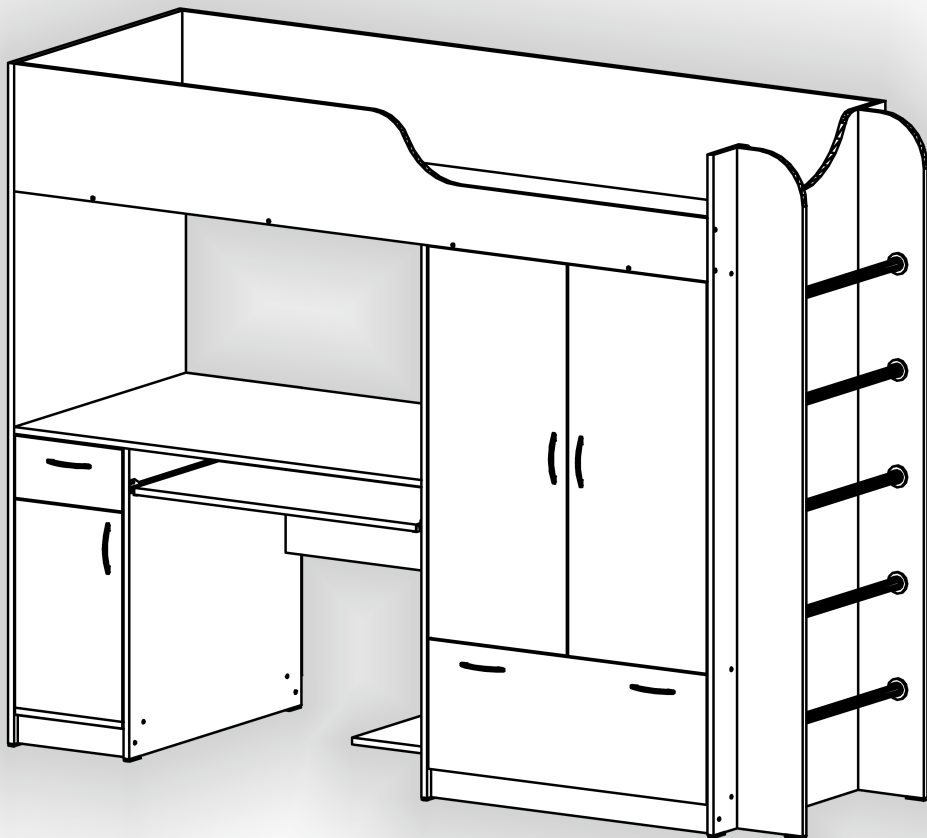

Запорізька меблева фабрика «Pehotin»
Made in Ukraine by «Pehotin»

Ліжко дитяче «Дует-1»

Kids bed «Duet-1»

Д -2080, Ш-730, В-1600, мм.

L-2080, W-730, H-1600, mm.

pehotin@gmail.com
pehotin.com.ua

Інструкція збірки
Assembly instruction

«Дует-1»/«Duet-1»

Упаковка №1/Package №1			
№	довжина(мм) length(mm)	ширина(мм) width(mm)	кількість quantity
1.	1280*	732	1
2.	1116*	732	1
3.	800*	360	1
4.	773*	350	1
5.	730*	732	1
6.	506**	294**	1
7.	700*	200**	1
8.	200	100*	1
9.	768*	716	1
10.	768*	716	1
11.	768*	716	2
12.	305**	762**	2
13.	270	405	1